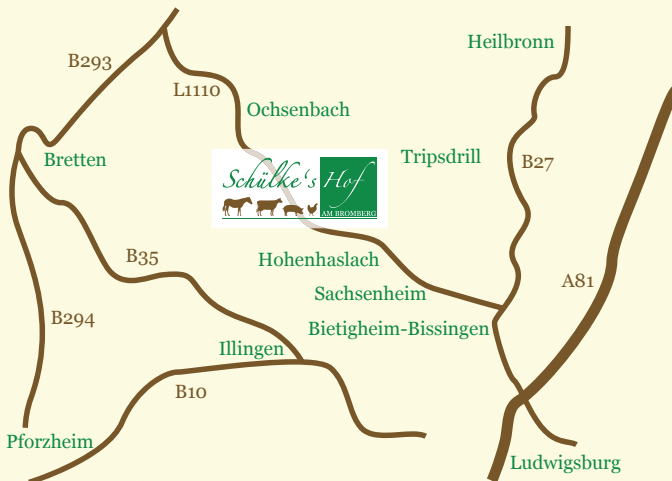

Herzlich Willkommen

auf Schülkes Hof
am Bromberg

Erlebnisbesuch für die ganze Familie

- Besenwirtschaft
- Hofladen
- Ferienwohnung
- Bei uns können Sie Feste feiern
- Streichelgehege
- Ackerbau und Weinbau
- Reitunterricht
- Pensionspferde
- Planwagenfahrten
- Kulturveranstaltungen
- Ferienprogramm für Kinder
- Kinderspielplatz

Schülkes Hof am Bromberg | 74343 Sachsenheim - Ochsenbach
Tel. 07147 - 27 61 81 | Fax. 07147 - 27 61 83
info@schuelke-hof.de | www.schuelke-hof.de

Anfahrt

Eingebettet im schönen Kirchbachtal, zwischen Hohenhaslach und Ochsenbach, umgeben von Wiesen und Weinbergen liegt unser Erlebnisbauernhof direkt an der Württembergischen Weinstraße.

Ruhig gelegen und doch gut erreichbar - auch mit den öffentlichen Verkehrsmitteln.

*Die Schülkes und Team
freuen sich auf Ihren Besuch.*

Schülkes Hof am Bromberg | 74343 Sachsenheim - Ochsenbach
Tel. 07147 - 27 61 81 | Fax. 07147 - 27 61 83
info@schuelke-hof.de | www.schuelke-hof.de